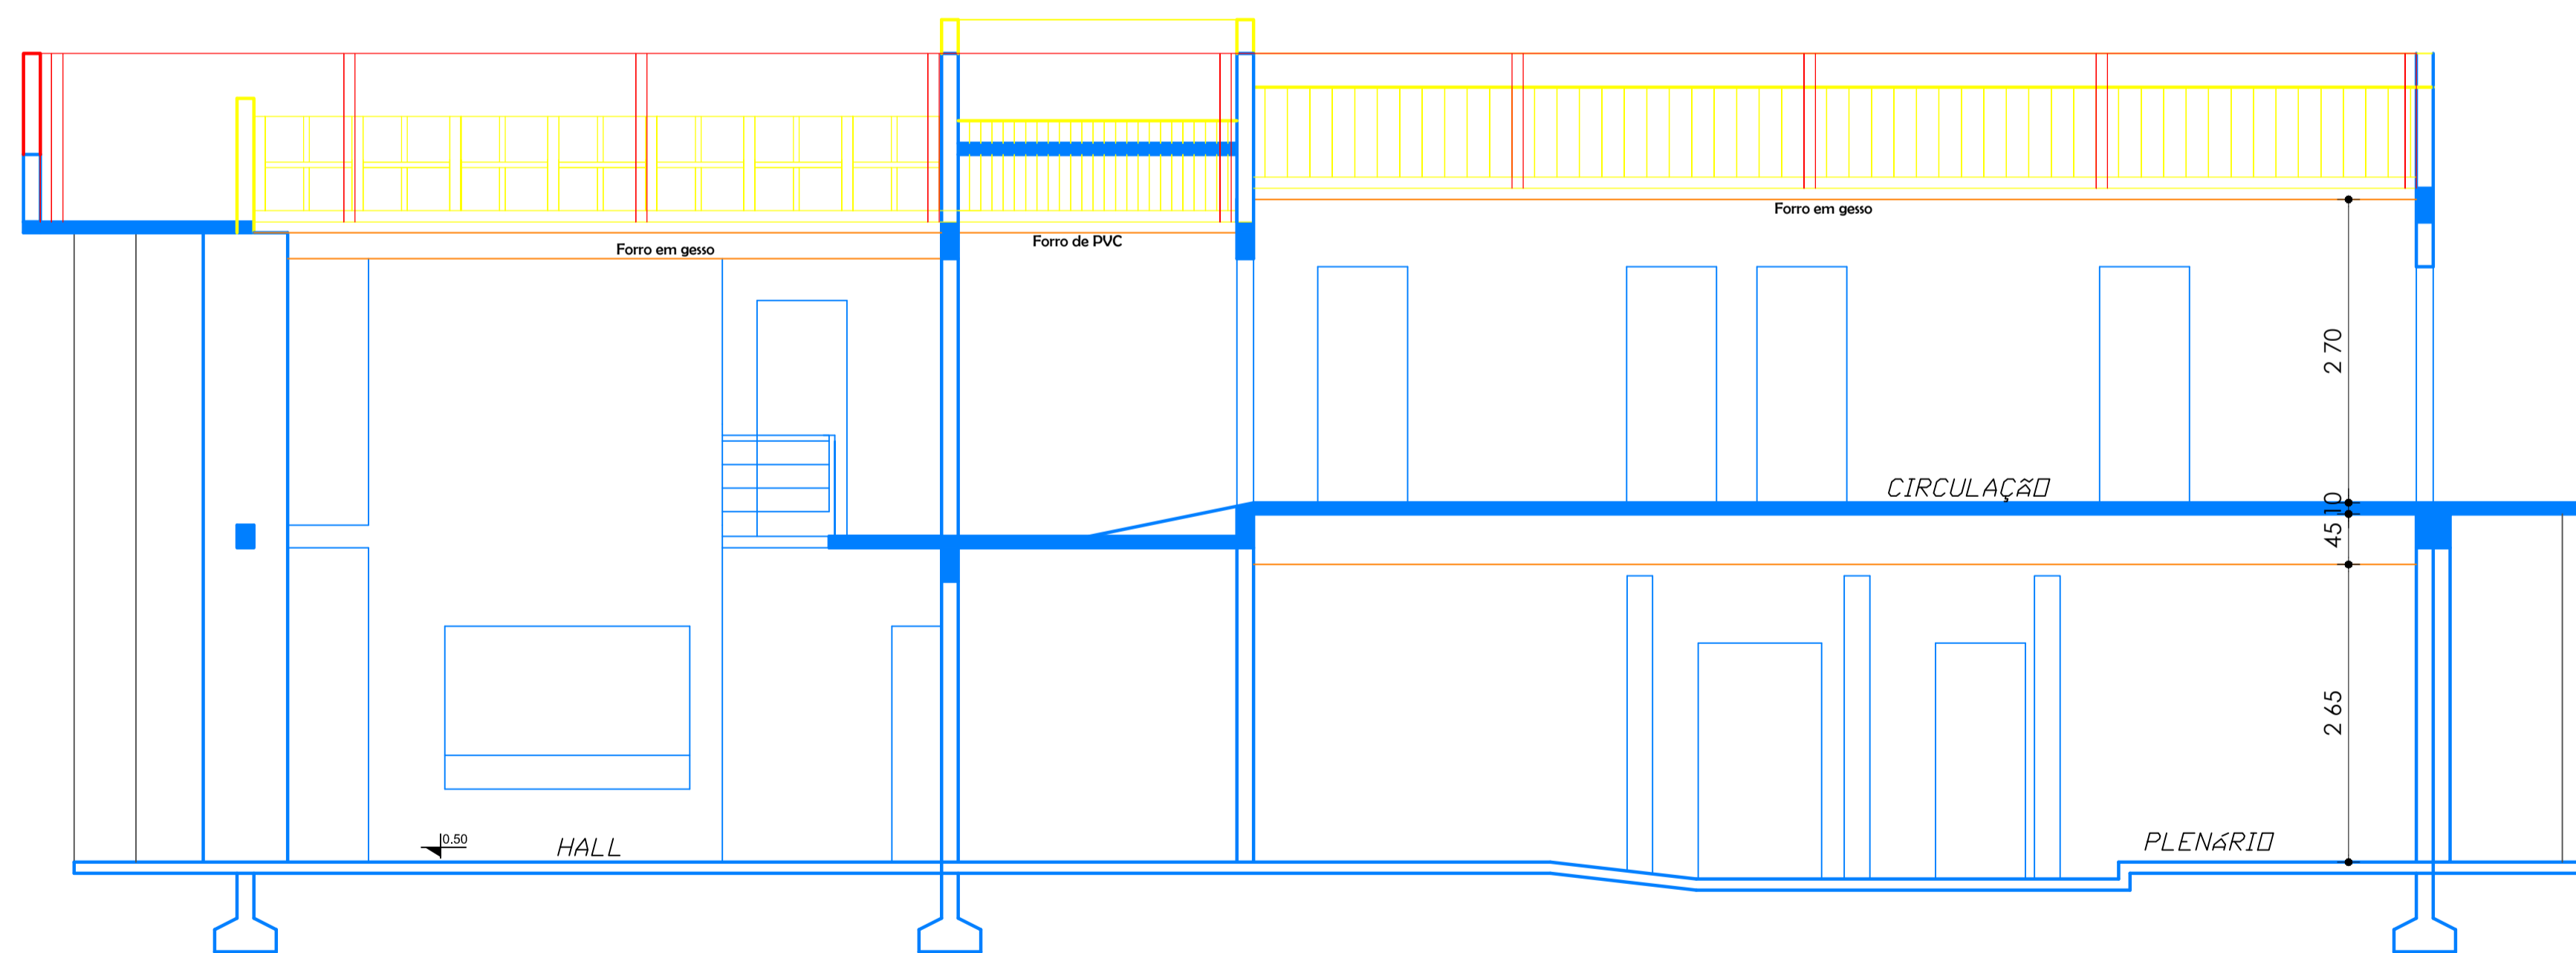

● -CORTE BB' -  
- Escala: 1/50

● -FACHADA PRINCIPAL-

● -CORTE AA' -  
- Escala: 1/50

- ELEMENTOS EXISTENTES
- ELEMENTOS A CONSTRUIR
- ELEMENTOS A DEMOLIR/RETIRAR
- ELEMENTOS A SUBSTITUIR
- ELEMENTOS A REAPROVEITAR

Obra: REFORMA DO PRÉDIO DA CÂMARA DE VEREADORES DE MANOEL VIANA

Assunto: Endereço: Avenida Ibicuí 257

Prancha: Corte AA'/Corte BB'/Fachada Prancha Nº:

Data: Novembro/2019 Escala: Indicada Área:

03