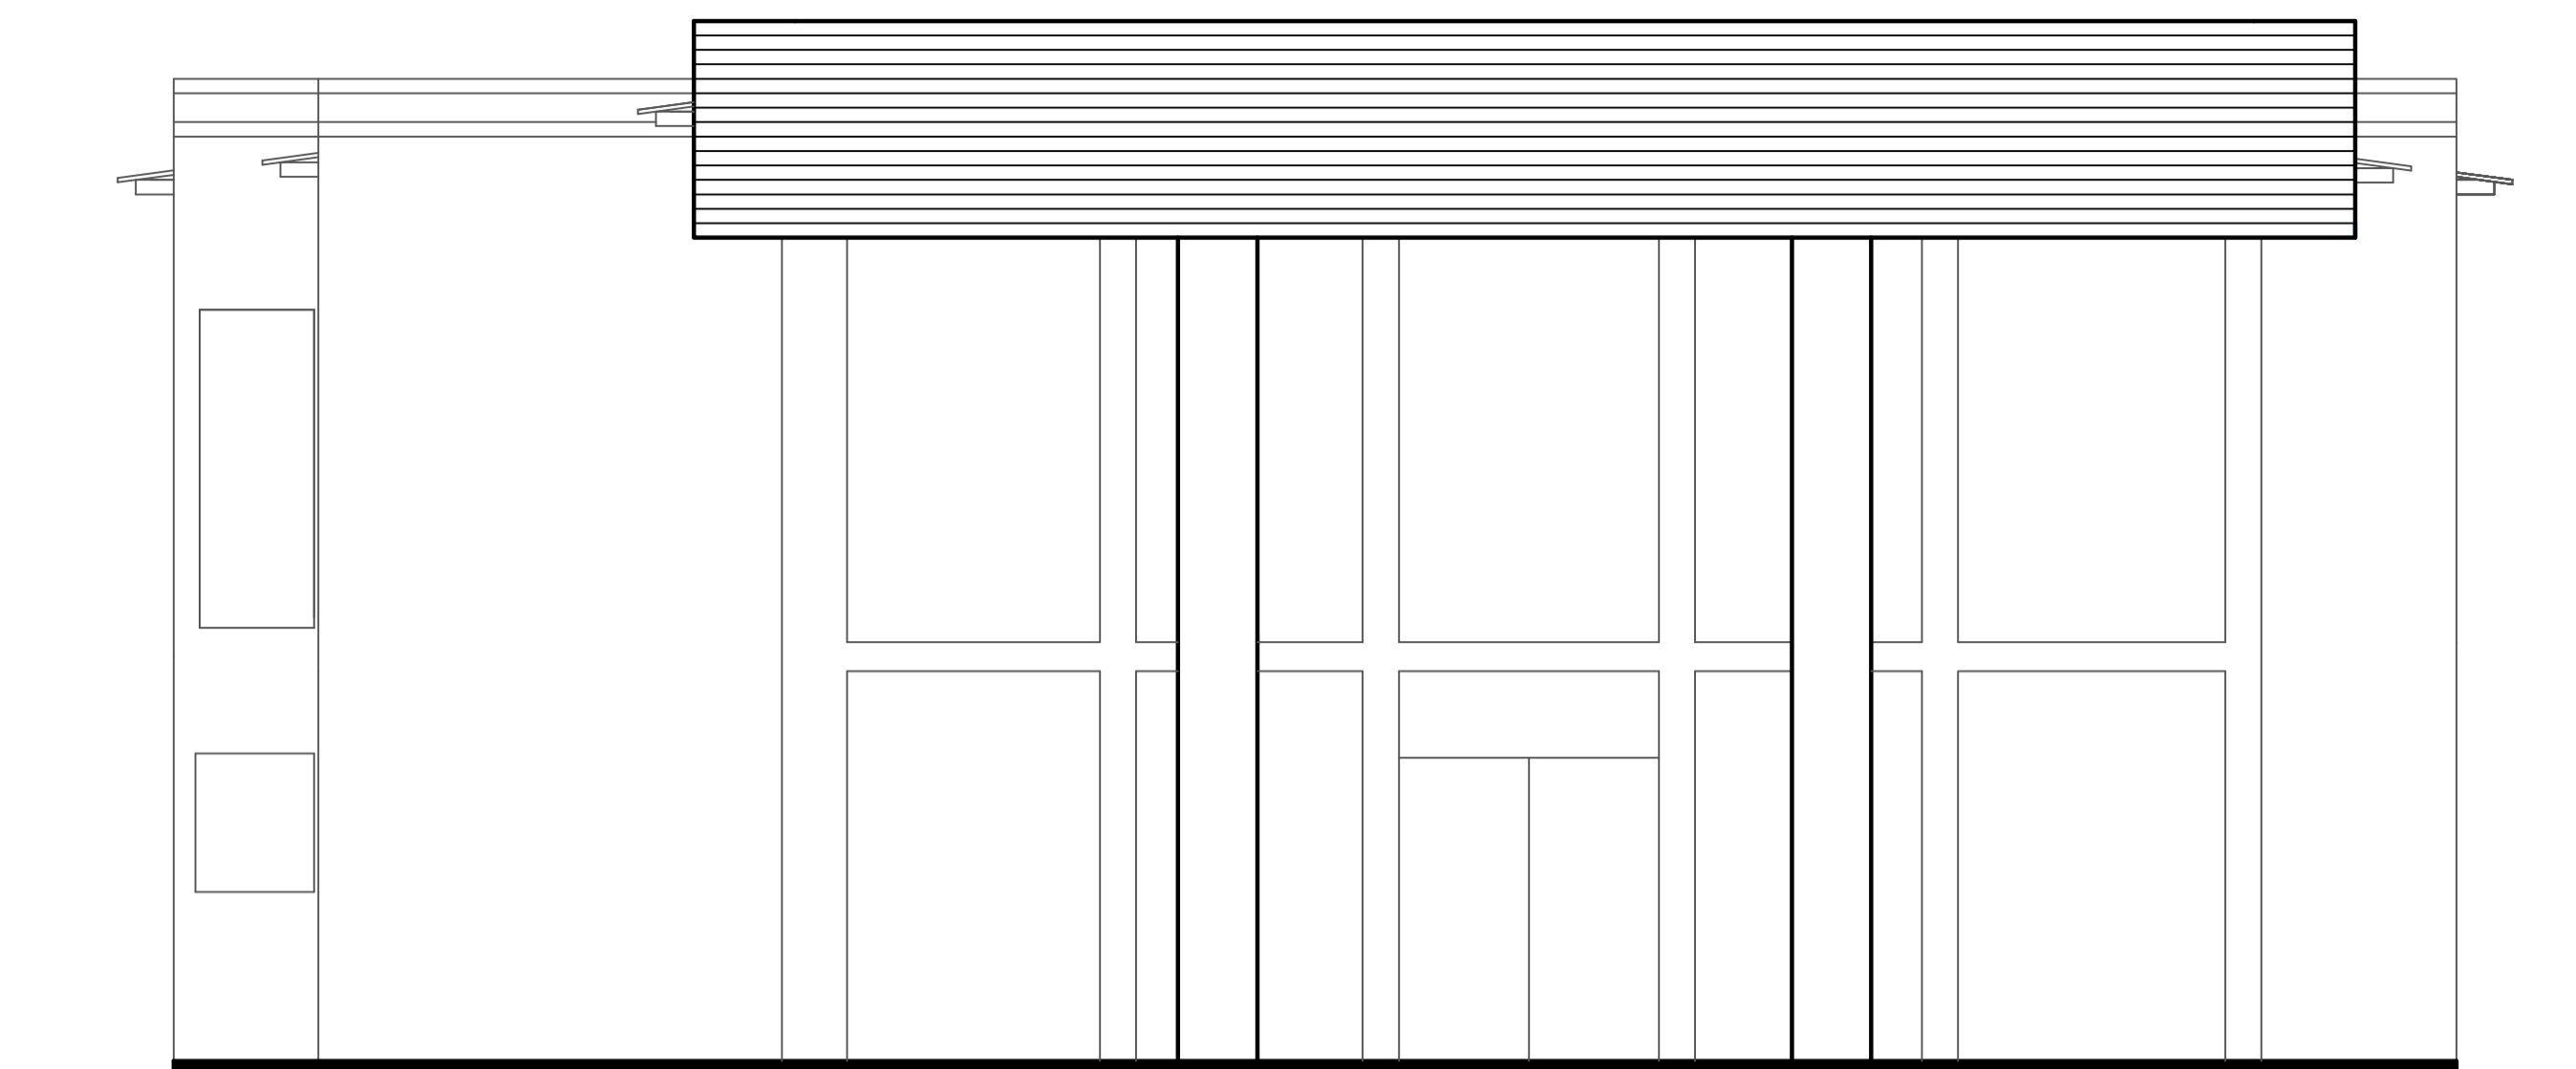

● -CORTE BB' -  
- Escala: 1/50

● -FACHADA PRINCIPAL-

● -CORTE AA' -  
- Escala: 1/50

- ELEMENTOS EXISTENTES
- ELEMENTOS A CONSTRUIR
- ELEMENTOS A DEMOLIR/RETIRAR
- ELEMENTOS A SUBSTITUIR
- ELEMENTOS A REAPROVEITAR

Obra: REFORMA DO PRÉDIO DA CÂMARA DE VEREADORES DE MANOEL VIANA

Assunto: Endereço: Avenida Ibicuí 257

Prancha: Corte AA'/Corte BB'/Fachada Prancha Nº:

Data: Novembro/2019 Escala: Indicada Área:

03